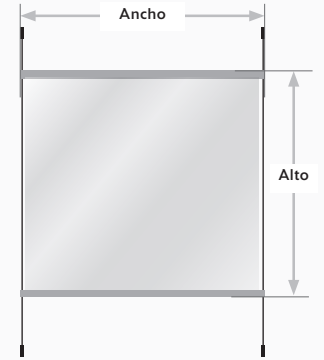

#### GUIDED SUSPENDED SHIELD TEJIDO PVC CRISTAL HT LS

CONFIGURACIÓN

KIT CABLES PARA INSTALACIÓN SUSPENDIDA GUIADA (3,5 M X CABLE)\*

\* Otras medidas a consultar

### Medidas disponibles

Ancho mínimo: 80 cm  
Ancho máximo: 180 cm

Alto mínimo: 90 cm.  
Alto máximo: 320 cm.